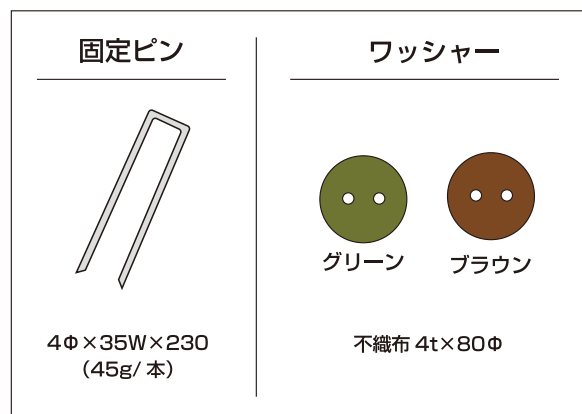

# イナクロス BG

景観になじむグリーン色で見た目もやさしい

- **<高密度強力織物>**の高い遮光性で防草効果のシート
- 軟弱地盤用土木安定シートとして採用できます

規格	1m×50m・2m×50m	
強度	たて 1000 (102) N (kgf)	JIS L 1096A 法
	よこ 950 (96) N (kgf)	
引裂強さ	たて 370 (37.7) N (kgf)	JIS L 1096C 法
	よこ 340 (34.7) N (kgf)	
透水係数	$1 \times 10^{-3}$	JIS A 1218
厚み	0.55mm	JIS L1096
質量	129g / m <sup>2</sup>	
定価	250 円 / m <sup>2</sup>	
標準歩掛	0.3 人	ロス 10%

※防草用に平坦地曝露使用の場合1m<sup>2</sup>当り4本を基準に(別売)

土木を除く材料歩掛のみ(100平方メートル当り要人数)重ねしろ10cm以上をお勧めします※数値は測定値の一例であり、保証値ではありません

※当製品は織物ですので、切り口部はほつれやすくなります。カット部を内側に折り曲げてピンで留めてください。

※イタドリ・スギナやイネ科の雑草は根をすべて取り除いた後、敷設してください。

光陽マテリアル株式会社